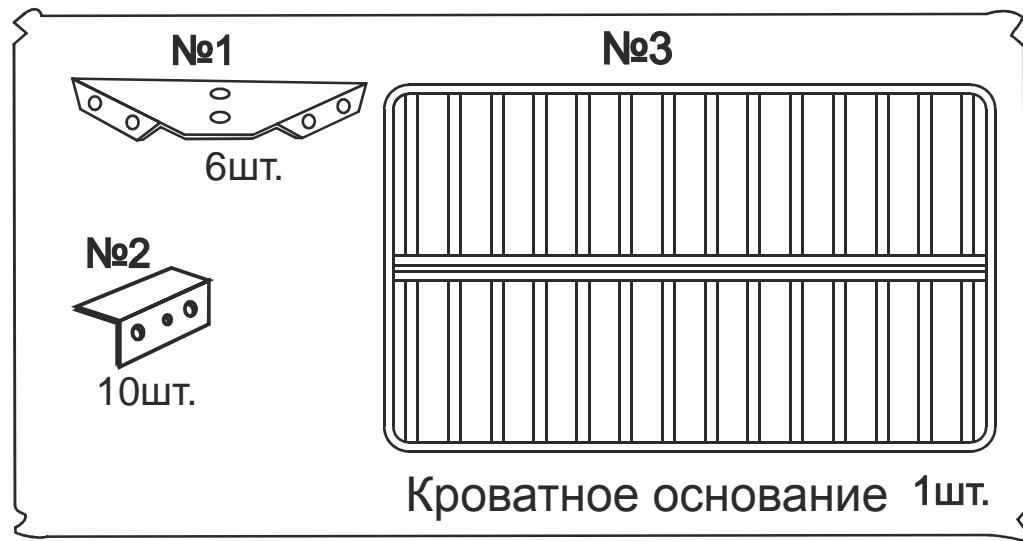

ARM  S[®]

Кристалл 3

ARM  S[®]

Винт М8х50

Шайба М8

Гайка М8

13

Настил

9

№1

№3

6шт.

№2

10шт.

Кроватное основание 1шт.

Наклейка войлочная (наклеить в местах соприкосновения кроватного основания с опорами)