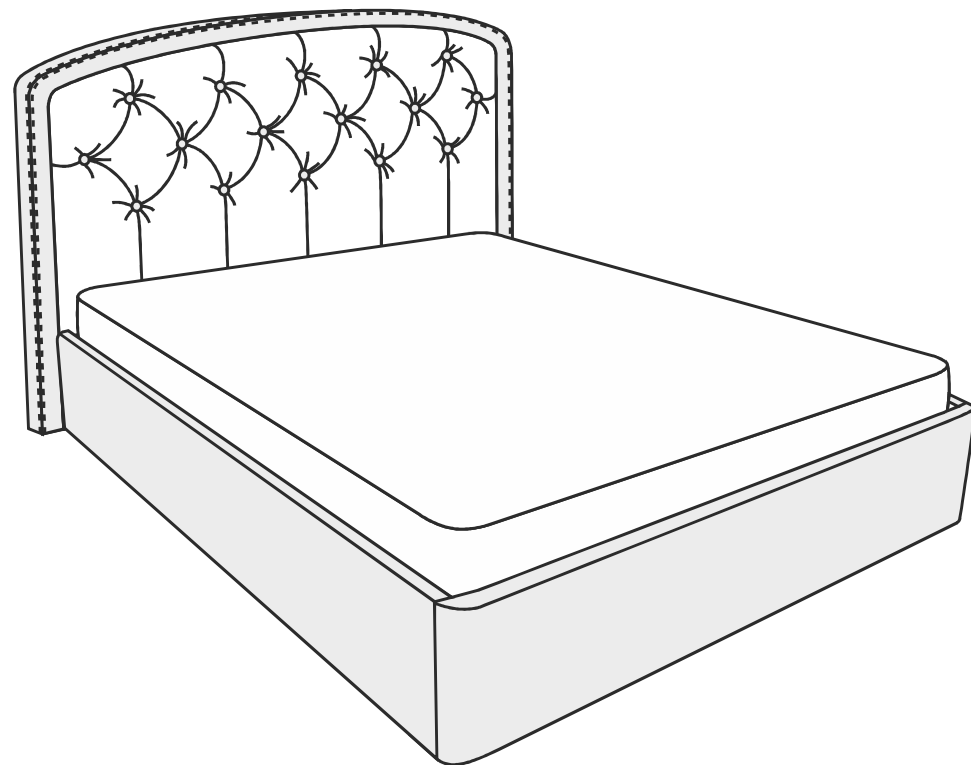

ARM  S[®]

Кристалл 3

ARM  S[®]

Винт М8х50

Шайба М8

Гайка М8

13

Настил

9

№1

№3

6шт.

№2

10шт.

Кроватное основание 1шт.

Наклейка войлочная (наклеить в местах соприкосновения кроватного основания с опорами)

«Матрасодержатель»

Поставляется с подъемным механизмом

№3

№2

№2

№1

№2

№1