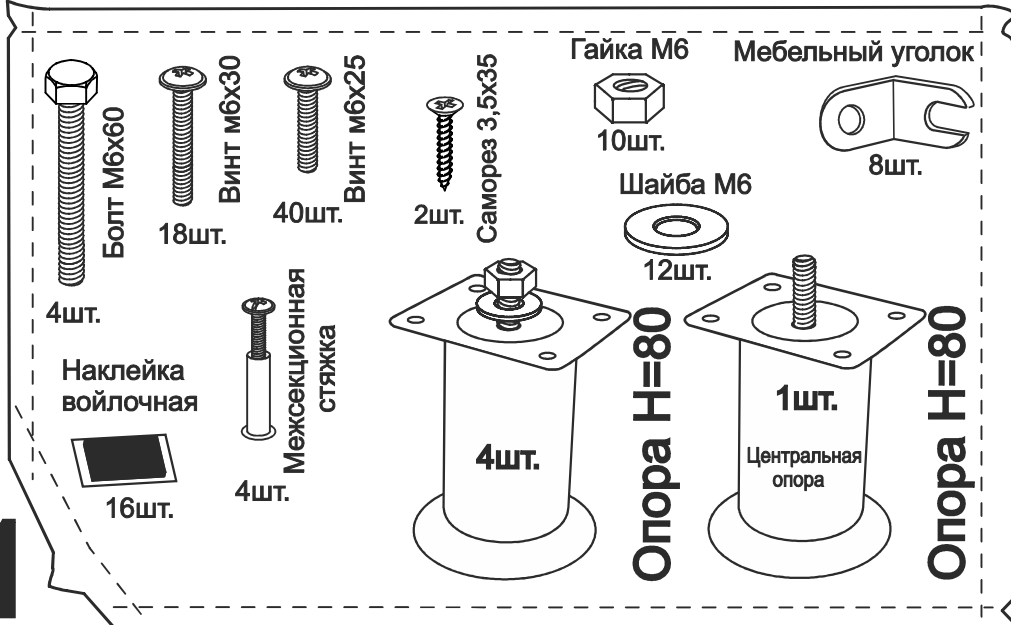

ARM  S[®]

Кристалл 3

ARM  S[®]

Винт М8х50

Шайба М8

Гайка М8

13

Настил

9

№1

№3

6шт.

№2

10шт.

Кроватное основание 1шт.

Наклейка войлочная (наклеить в местах соприкосновения кроватного основания с опорами)