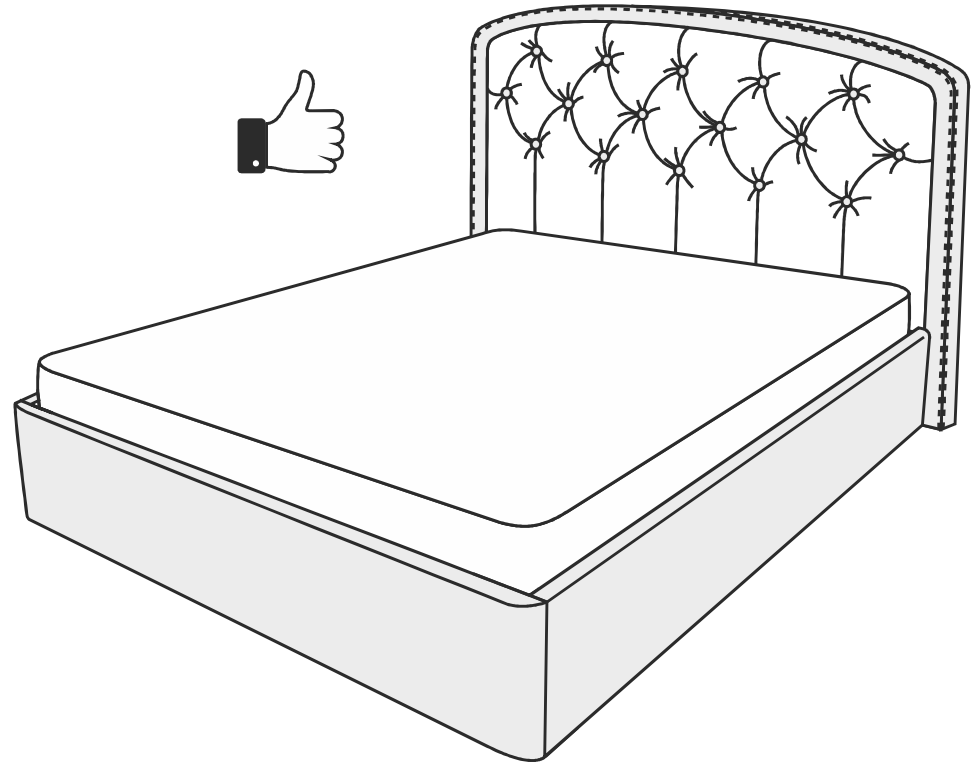

ARM  S[®]

Кристалл 3

ARM  S[®]

Винт М8х50

Шайба М8

Гайка М8

13

Настил

9

№1

№3

6шт.

№2

10шт.

Кроватное основание 1шт.

Наклейка войлочная (наклеить в местах соприкосновения кроватного основания с опорами)